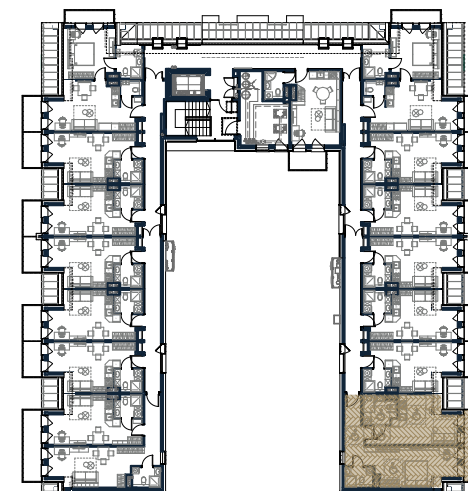

- DOMICIL - KOMANDORSKA 2

BUDYNEK MIESZKALNY W DZIELNICY NADMORSKIEJ

UL. KOMANDORSKA 2
72-600 ŚWINOUJŚCIE

L.M. 49

3 PIĘTRO

56,89 m²

2 POKOJE

1 BALKON

1	SALON + ANEKS KUCHENNY	19,81 m ²
2	SYPIALNIA	28,02 m ²
3	ŁAZIENKA 1	5,56 m ²
4	ŁAZIENKA 2	3,5 m ²
B	BALKON	8,18 m ²

0 1 2 3 4 5 6
RZUT LOKALU SKALA 1:100

WIZUALIZACJA

RZUT KONDYGNACJI

KARTA LOKALU MA CHARAKTER INFORMACYJNY I NIE STANOWI OFERTY HANDLOWEJ W ROZUMIENIU ART. 66 § 1 KODEKSU CYWILNEGO. PRZEDSTAWIONE W TREŚCI OFERTY RYSUNKI, WIZUALIZACJE ITP. MAJĄ CHARAKTER WYŁĄCZNIE POGŁADOWY I ICH OSTATECZNY KSZTAŁT MOŻE ULEC ZMIANIE.