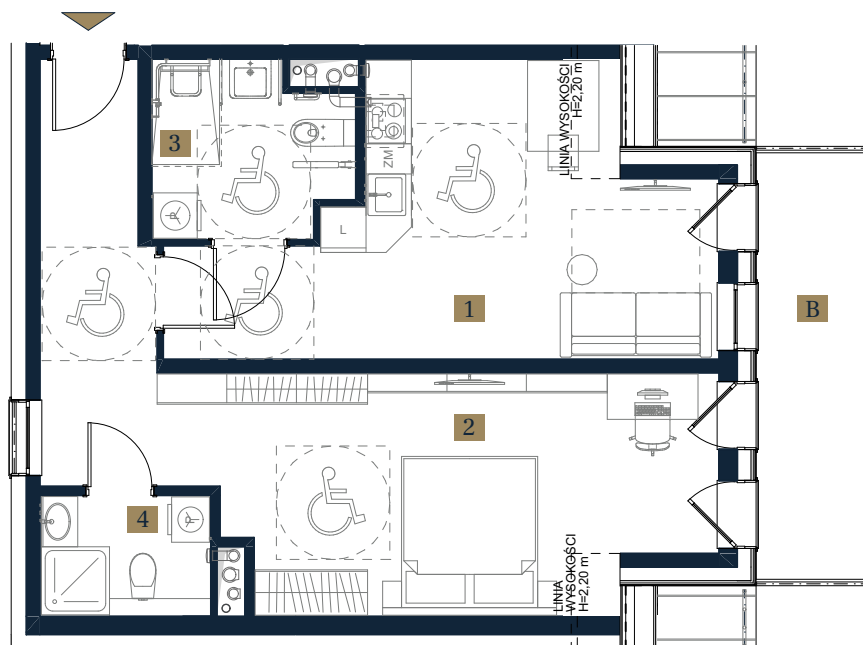

- DOMICIL - KOMANDORSKA 2

BUDYNEK MIESZKALNY W DZIELNICY NADMORSKIEJ

UL. KOMANDORSKA 2
72-600 ŚWINOUJŚCIE

L.M. 49

3 PIĘTRO

56,89 m²

2 POKOJE

1 BALKON

1	SALON + ANEKS KUCHENNY	19,81 m ²
2	SYPIALNIA	28,02 m ²
3	ŁAZIENKA 1	5,56 m ²
4	ŁAZIENKA 2	3,5 m ²
B	BALKON	8,18 m ²

0 1 2 3 4 5 6
RZUT LOKALU SKALA 1:100

WIZUALIZACJA

RZUT KONDYGNACJI

KARTA LOKALU MA CHARAKTER INFORMACYJNY I NIE STANOWI OFERTY HANDLOWEJ W ROZUMIENIU ART. 66 § 1 KODEKSU CYWILNEGO. PRZEDSTAWIONE W TREŚCI OFERTY RYSUNKI, WIZUALIZACJE ITP. MAJĄ CHARAKTER WYŁĄCZNIE POGŁADOWY I ICH OSTATECZNY KSZTAŁT MOŻE ULEC ZMIANIE.